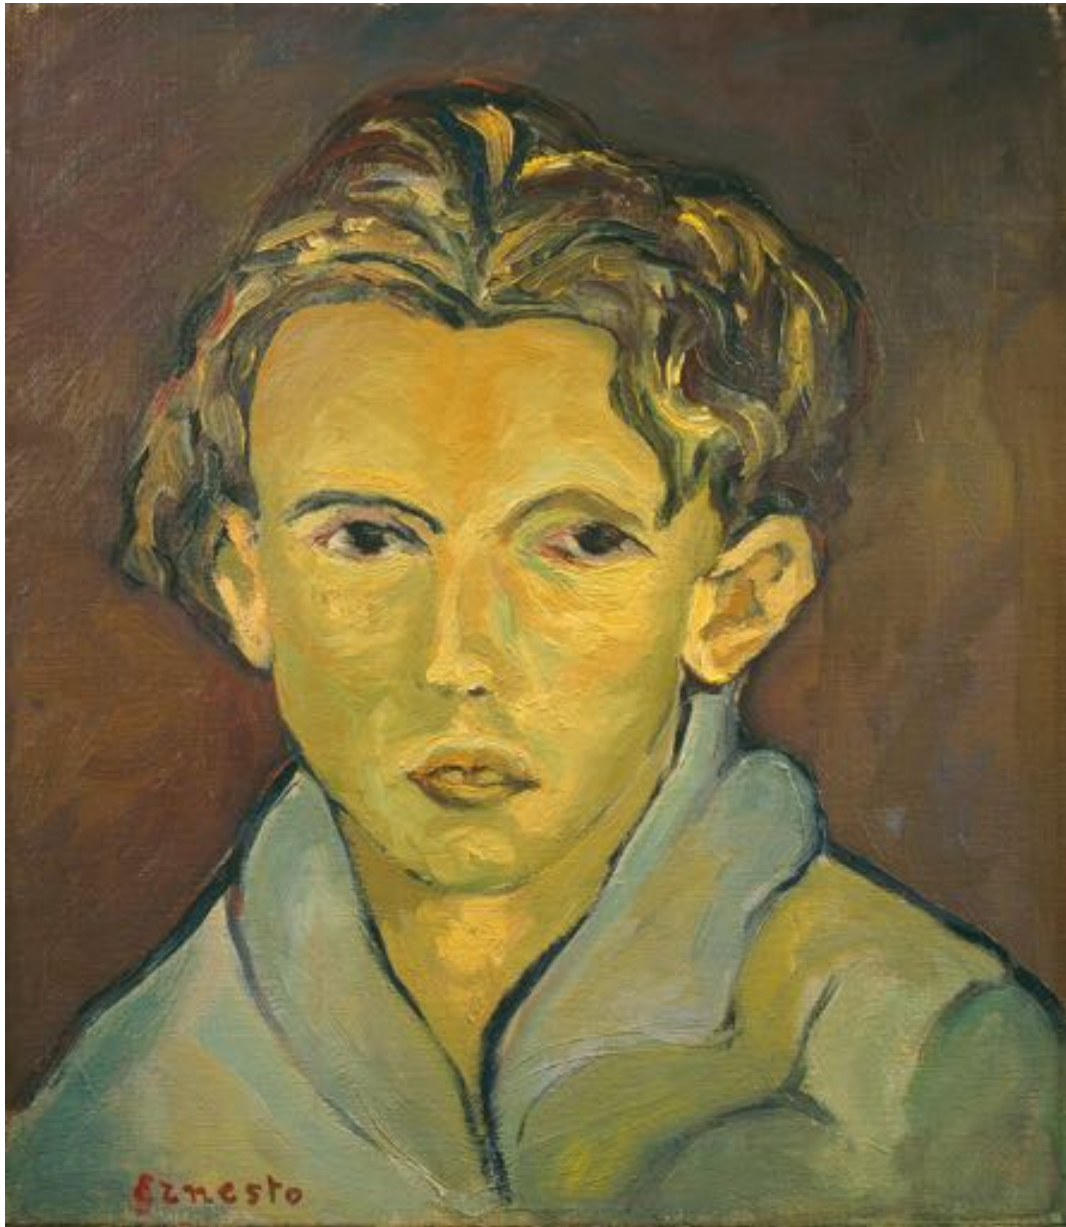

Scipione

Cavalli davanti al mattatoio

1929 circa

Olio su tavola

35,8 × 41,5 cm

Firmato in basso a destra "Scipione"

Scipione

Autoritratto

1930

olio su tavola

54 × 37 cm

Opera firmata in alto a destra in Orizzontale "Scipione"

Scipione

I masturbatori / La coppia scombinata

1930

inchiostro su carta

32 x 21 cm

Scipione

Il Cardinale Vannutelli sul letto di morte

1930

inchiostro su carta

21 × 32 cm

L'opera è firmata in basso a sinistra "Scipione"

Scipione

Fiorenzo Tomea

(Zoppè di Cadore, 07/02/1910 - Milano, 16/11/1960)

Gli sposi

1939

Olio su tela

75 x 50 cm

Firmato in basso a destra "Tomea 1939"

Ernesto Treccani