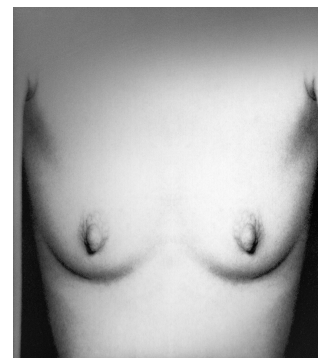

43

**Artist** Pat Brassington

**Title** Deja Vu

**Medium** Pigment Print

**Date** 2015

**Frame Size** H: 82 cm      H: 32 in  
W: 72 cm      W: 28 in  
D: 5 cm      D: 2 in

44

**Artist** Pat Brassington