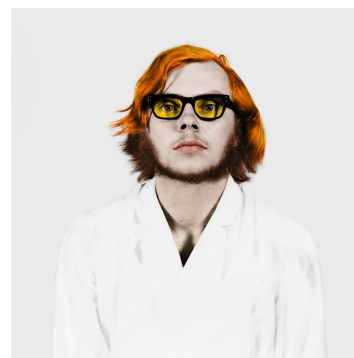

82

**Artist** Vee Speers  
**Title** Babette. GuiltyNotGuilty  
**Medium** Digital pigment print  
**Date** 2022  
**Frame Size** H: 51 cm      H: 20 in  
W: 51 cm      W: 20 in  
D: 5 cm      D: 2 in

83

**Artist** Vee Speers  
**Title** Jane. GuiltyNotGuilty  
**Medium** Digital pigment print  
**Date** 2022  
**Frame Size** H: 51 cm      H: 20 in  
W: 51 cm      W: 20 in  
D: 5 cm      D: 2 in

84

**Artist** Vee Speers  
**Title** Howard. GuiltyNotGuilty  
**Medium** Digital pigment print  
**Date** 2022  
**Frame Size** H: 51 cm      H: 20 in  
W: 51 cm      W: 20 in  
D: 5 cm      D: 2 in