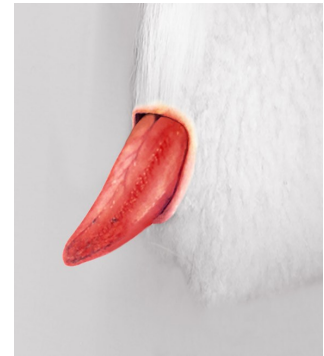

**Date** 1940s

**Frame Size** H: 51.4 cm      H: 20 in  
W: 41.3 cm      W: 16 in  
D: 3.3 cm      D: 1.3 in

39

**Artist** Pat Brassington

**Title** The Tongue

**Medium** pigment print

**Date** 2016

**Frame Size** H: 82 cm      H: 32 in  
W: 72 cm      W: 28 in  
D: 5 cm      D: 2 in